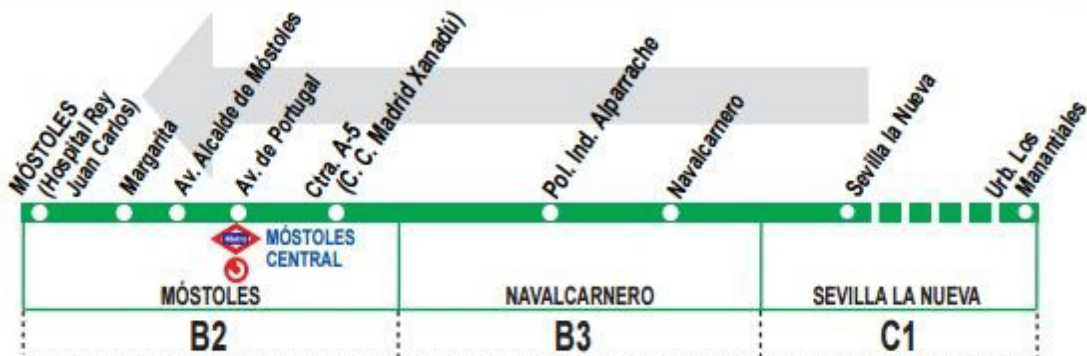

531 Móstoles (Hospital Rey Juan Carlos) - Navalcarnero - Sevilla la Nueva

Horarios de paso aproximado

170717

Móstoles (Hospital Rey Juan Carlos)	Móstoles (Móstoles Central)	Navalcarnero	Sevilla la Nueva	Urb. Los Manantiales
Lunes a viernes laborables (Vigente agosto)				
8:30	8:40	9:10	9:20	9:25
9:30	9:40	10:10	10:20	—
12:30	12:40	13:10	13:20	13:25
13:30	13:40	14:10	14:20	—
16:30	16:40	17:10	17:20	17:25
17:30	17:40	18:10	18:20	—
20:30	20:40	21:10	21:20	—
21:30	21:40	22:10	22:20	22:25
Sábados laborables, domingos y festivos (Vigente todo el año)				
8:30	8:40	9:10	9:20	9:25
9:30	9:40	10:10	10:20	—
12:30	12:40	13:10	13:20	13:25
13:30	13:40	14:10	14:20	—
16:30	16:40	17:10	17:20	17:25
17:30	17:40	18:10	18:20	—
20:30	20:40	21:10	21:20	—
21:30	21:40	22:10	22:20	22:25

531 Sevilla la Nueva - Navalcarnero - Móstoles (Hospital Rey Juan Carlos)

Horarios de paso aproximado

170717

Móstoles (Hospital Rey Juan Carlos)	Móstoles (Móstoles Central)	Navalcarnero	Sevilla la Nueva	Urb. Los Manantiales
Lunes a viernes laborables (Vigente agosto)				
8:15	8:00	7:30	7:15	7:05
11:15	11:00	10:30	10:15	10:05
12:15	12:00	11:30	11:15	—
15:15	15:00	14:30	14:15	14:05
16:15	16:00	15:30	15:15	—
19:15	19:00	18:30	18:15	18:05
20:15	20:00	19:30	19:15	—
23:15	23:00	22:30	22:15	—
0:15	24:00	23:30	23:15	—
Sábados laborables, domingos y festivos (Vigente todo el año)				
8:15	8:00	7:30	7:15	7:05
11:15	11:00	10:30	10:15	10:05
12:15	12:00	11:30	11:15	—
15:15	15:00	14:30	14:15	14:05
16:15	16:00	15:30	15:15	—
19:15	19:00	18:30	18:15	18:05
20:15	20:00	19:30	19:15	—
23:15	23:00	22:30	22:15	—
0:15	24:00	23:30	23:15	—