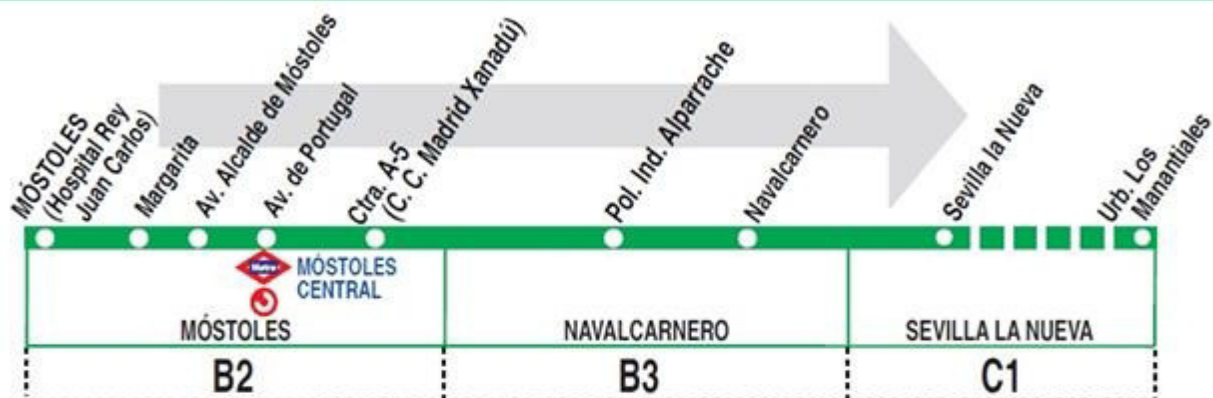

531 Móstoles (Hospital Rey Juan Carlos) - Navalcarnero - Sevilla la Nueva

Horarios de paso aproximado

170717

Móstoles (Hospital Rey Juan Carlos)	Móstoles (Móstoles Central)	Navalcarnero	Sevilla la Nueva	Urb. Los Manantiales
Lunes a viernes laborables (Vigente agosto)				
8:30	8:40	9:10	9:20	9:25
9:30	9:40	10:10	10:20	—
12:30	12:40	13:10	13:20	13:25
13:30	13:40	14:10	14:20	—
16:30	16:40	17:10	17:20	17:25
17:30	17:40	18:10	18:20	—
20:30	20:40	21:10	21:20	—
21:30	21:40	22:10	22:20	22:25
Sábados laborables, domingos y festivos (Vigente todo el año)				
8:30	8:40	9:10	9:20	9:25
9:30	9:40	10:10	10:20	—
12:30	12:40	13:10	13:20	13:25
13:30	13:40	14:10	14:20	—
16:30	16:40	17:10	17:20	17:25
17:30	17:40	18:10	18:20	—
20:30	20:40	21:10	21:20	—
21:30	21:40	22:10	22:20	22:25

531 Sevilla la Nueva - Navalcarnero - Móstoles (Hospital Rey Juan Carlos)

Horarios de paso aproximado

170717

Móstoles (Hospital Rey Juan Carlos)	Móstoles (Móstoles Central)	Navalcarnero	Sevilla la Nueva	Urb. Los Manantiales
Lunes a viernes laborables (Vigente agosto)				
8:15	8:00	7:30	7:15	7:05
11:15	11:00	10:30	10:15	10:05
12:15	12:00	11:30	11:15	—
15:15	15:00	14:30	14:15	14:05
16:15	16:00	15:30	15:15	—
19:15	19:00	18:30	18:15	18:05
20:15	20:00	19:30	19:15	—
23:15	23:00	22:30	22:15	—
0:15	24:00	23:30	23:15	—
Sábados laborables, domingos y festivos (Vigente todo el año)				
8:15	8:00	7:30	7:15	7:05
11:15	11:00	10:30	10:15	10:05
12:15	12:00	11:30	11:15	—
15:15	15:00	14:30	14:15	14:05
16:15	16:00	15:30	15:15	—
19:15	19:00	18:30	18:15	18:05
20:15	20:00	19:30	19:15	—
23:15	23:00	22:30	22:15	—
0:15	24:00	23:30	23:15	—