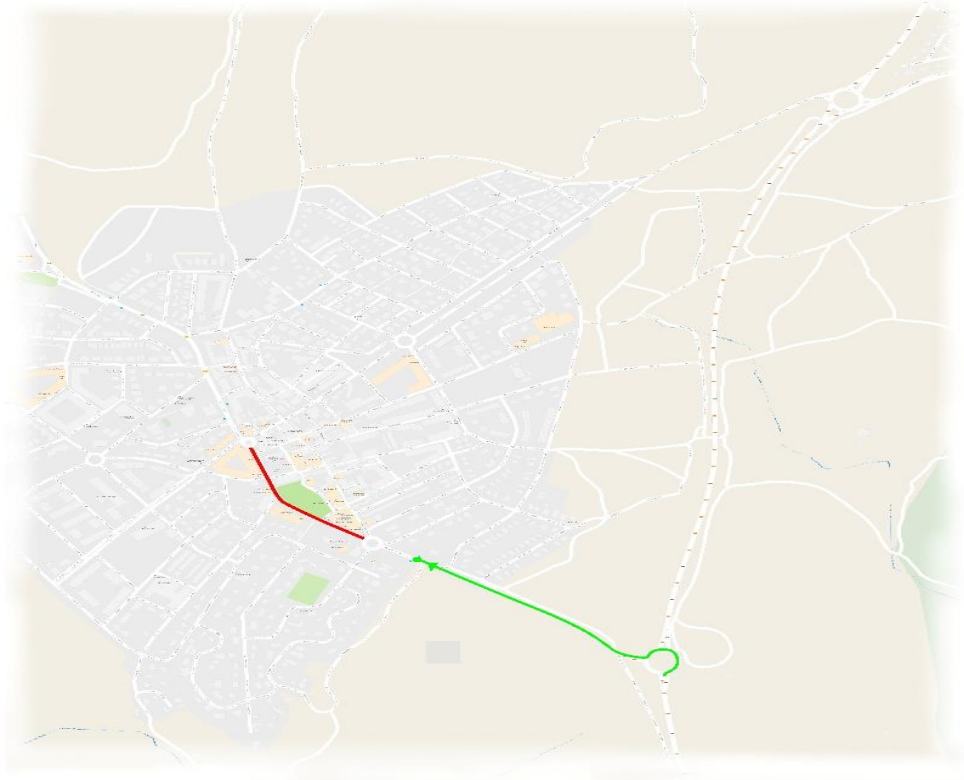

LA RUTA ALTERNATIVA SERÁ:

En ambos sentidos Ctra. de Navalcarnero y El Hórreo.