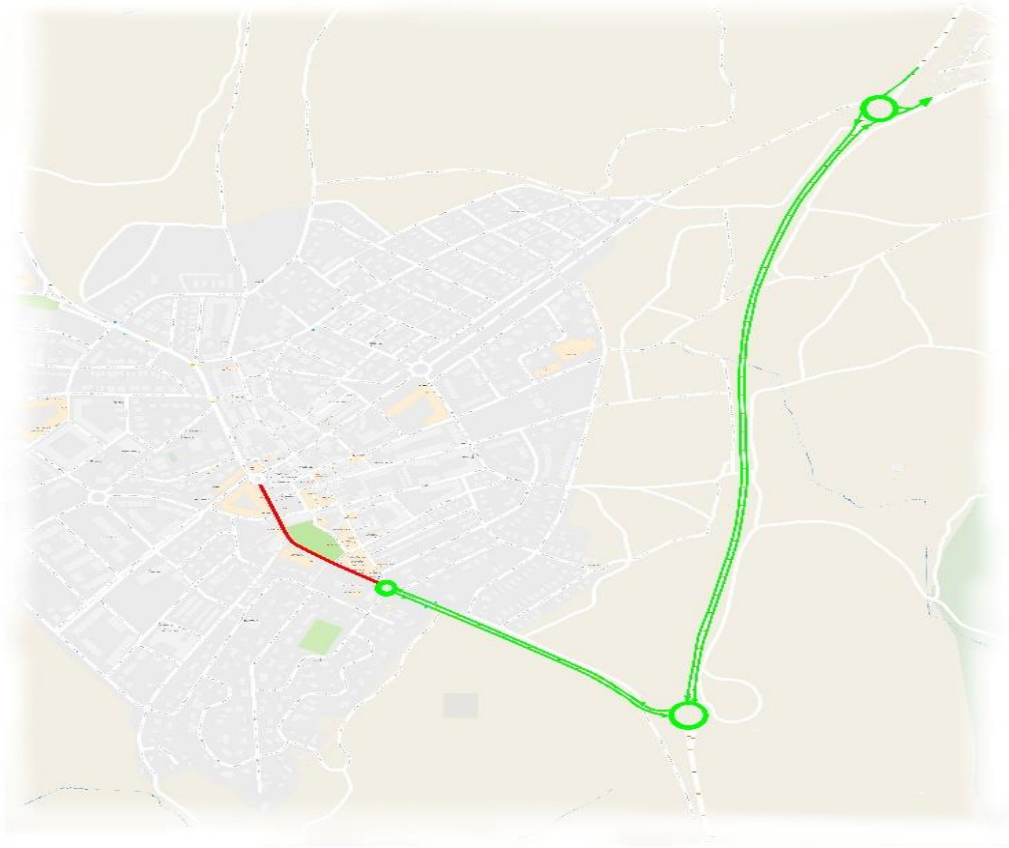

LA RUTA ALTERNATIVA SERÁ:

Sentido Villamantilla: Entrará a la parada del hórreo, M-600, Avda. de Madrid y M-523

Sentido Hospital: M-523, Avda. Madrid, Juventud, Sevillanos, M-600 y parada del hórreo.

Más información: 012 · www.crtm.es

Tu sistema de transportes

AVISO IMPORTANTE

LINEA 532

MADRID (Colonia Jardín) - SEVILLA LA NUEVA

Según nos comunica la policía Municipal de Sevilla la Nueva, debido el festival de Mechanics, **desde el sábado día 20 las 09:00 horas y hasta el domingo día 21 a las 3:30**, se cortará al tráfico en dicha localidad la calle del General Asensio.

LA RUTA ALTERNATIVA SERÁ:

En ambos sentidos, circulará por la M-600 realizando exclusivamente las paradas del hórreo y los Manantiales

Más información: 012 · www.crtm.es

Tu sistema de transportes

AVISO IMPORTANTE

LINEA N505

MADRID-NAVALCARNERO-SEVILLA LA NUEVA (NOCTURNO)

Según nos comunica la policía Municipal de Sevilla la Nueva, debido el festival de Mechanics, **desde el sábado día 20 las 09:00 horas y hasta el domingo día 21 a las 3:30**, se cortará al tráfico en dicha localidad la calle del General Asensio.