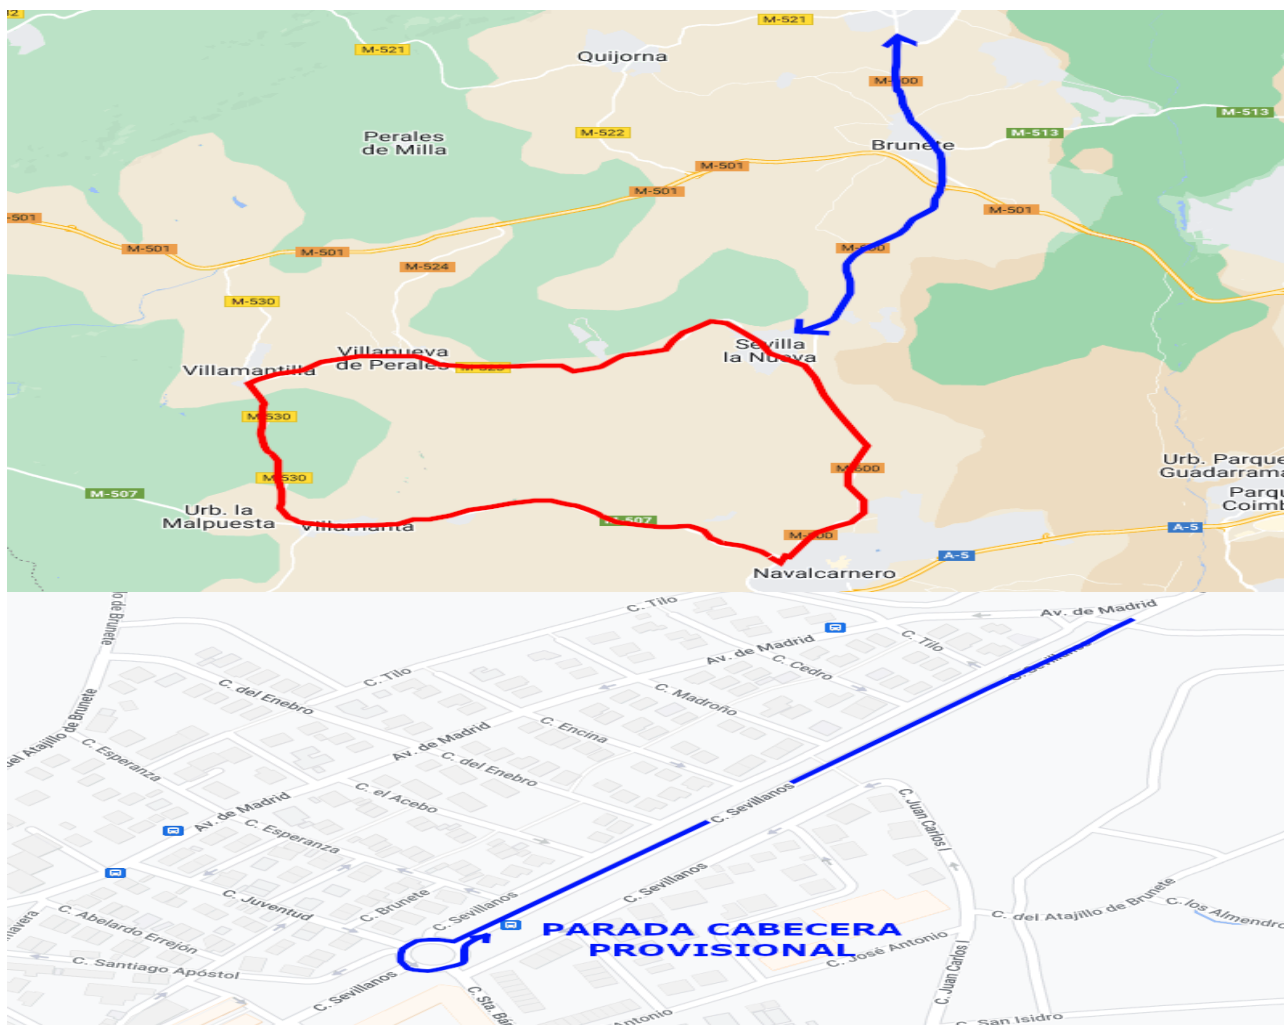

Más información: 012 · www.crtm.es

Tu sistema de transportes