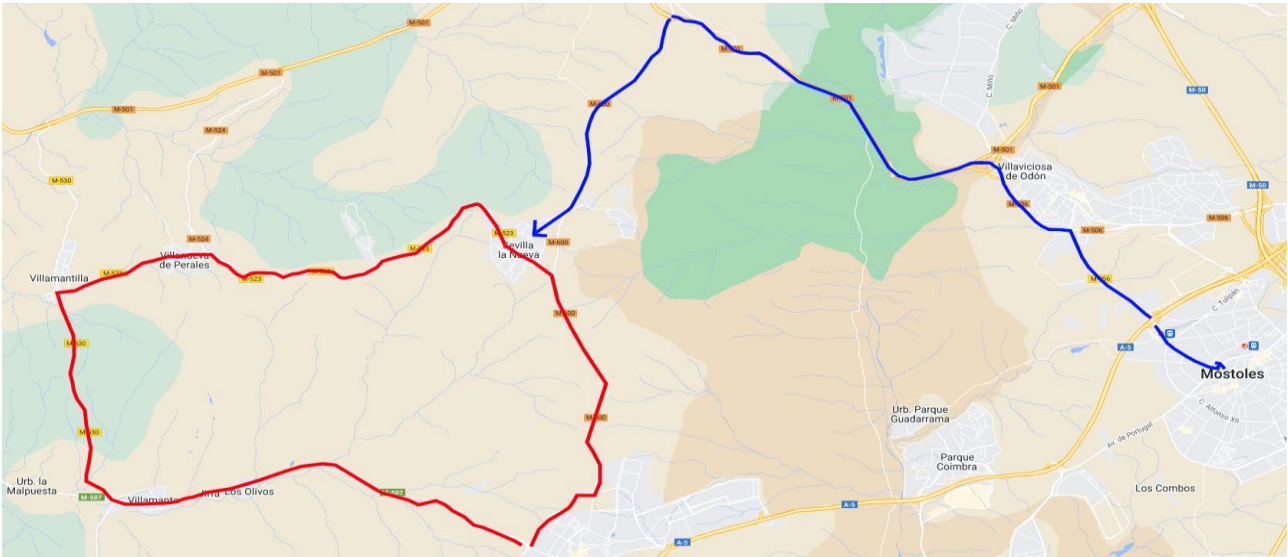

Más información: 012 · www.crtm.es

Tu sistema de transportes