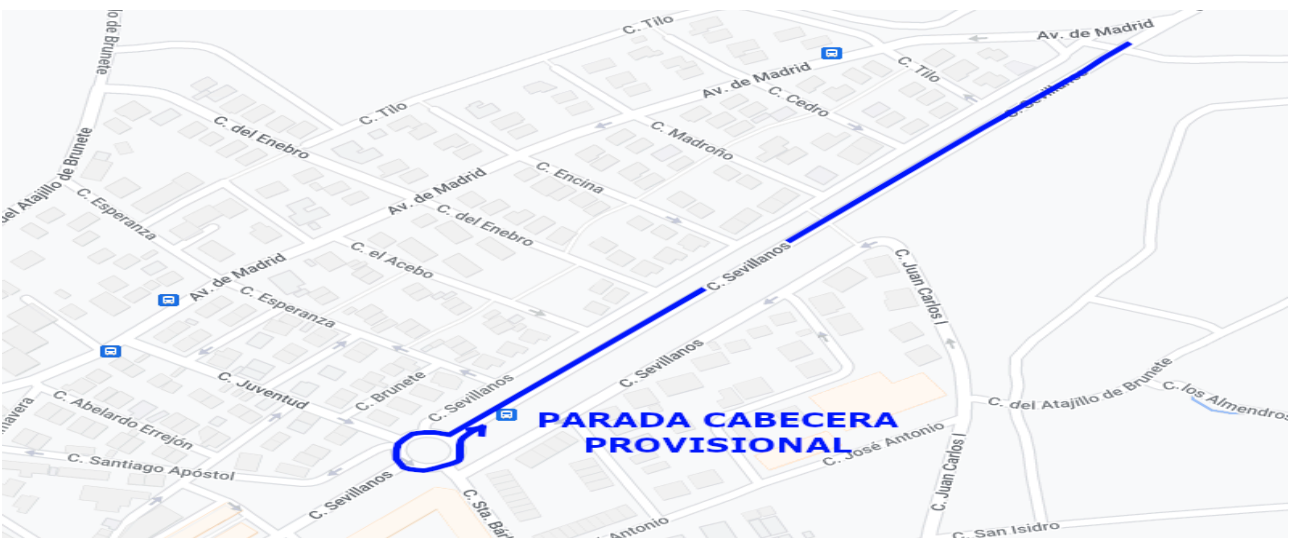

### LA RUTA ALTERNATIVA SERÁ:

**Sentido a Navalcarnero:** Se realizará una cabecera provisional en la población de Sevilla la Nueva, en la Avda. de Sevillanos.

**Sentido a Villanueva de la Cañada:** Línea normal

### LA RUTA ALTERNATIVA SERÁ:

**En ambos sentidos:** C/. Granada, Ctra. de Móstoles a Villaviciosa, M-506, M-501, M-600, C/. Sevillanos, darán la vuelta para continuar hasta final en los Manantiales

**Parte de Móstoles, Coímbra y Navalcarnero se quedan sin servicio de 09:00 a 15:00h**

## LÍNEA 532

MADRID (Colonia Jardín) - SEVILLA LA NUEVA

Según nos comunican guardia civil y policía municipal de Sevilla la Nueva, por un gran evento deportivo, el **viernes día 23 de junio, desde las 09:00 h y hasta a las 15:30h**, se cortará al tráfico las carreteras M-507, M-523, M-530 y M-600.

### LA RUTA ALTERNATIVA SERÁ:

**Sentido a Sevilla la Nueva:** Se realizará una cabecera provisional en la población de Sevilla la Nueva, en la Avda. de Sevillanos.

**Realizará todas las paradas que se encuentre a su paso**