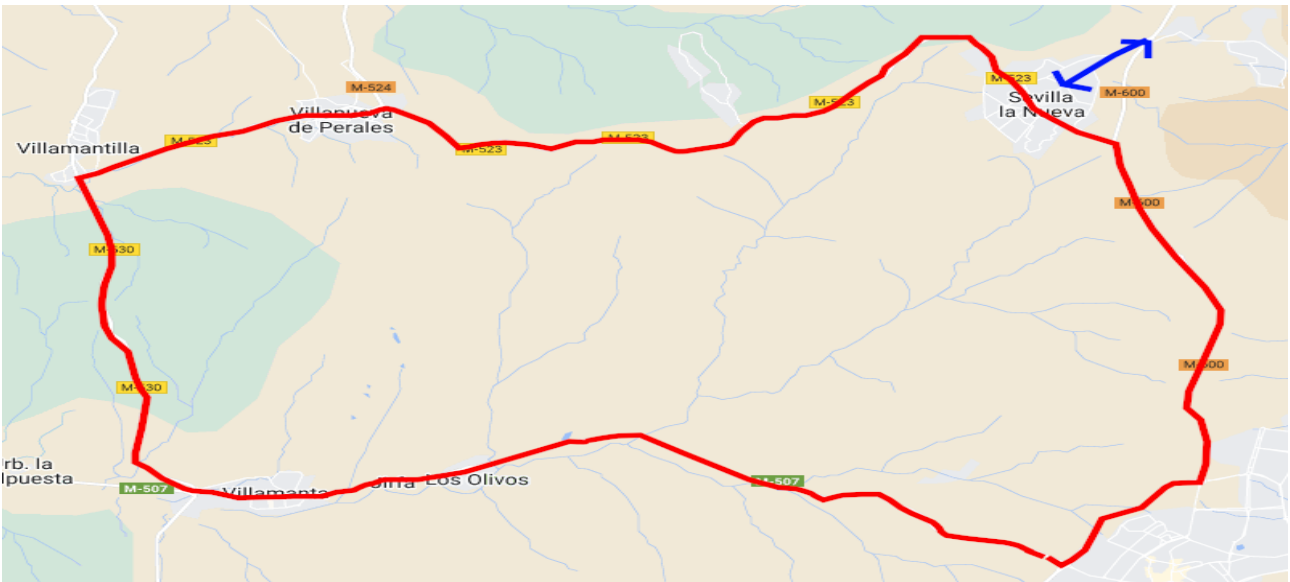

### LA RUTA ALTERNATIVA SERÁ:

**Sentido a Navalcarnero:** Se realizará una cabecera provisional en la población de Sevilla la Nueva, en la Avda. de Sevillanos.

**Sentido a Villanueva de la Cañada:** Línea normal

### LA RUTA ALTERNATIVA SERÁ:

**En ambos sentidos:** C/. Granada, Ctra. de Móstoles a Villaviciosa, M-506, M-501, M-600, C/. Sevillanos, darán la vuelta para continuar hasta final en los Manantiales

**Parte de Móstoles, Coímbra y Navalcarnero se quedan sin servicio de 09:00 a 15:00h**

## LÍNEA 532

MADRID (Colonia Jardín) - SEVILLA LA NUEVA

Según nos comunican guardia civil y policía municipal de Sevilla la Nueva, por un gran evento deportivo, el **viernes día 23 de junio, desde las 09:00 h y hasta a las 15:30h**, se cortará al tráfico las carreteras M-507, M-523, M-530 y M-600.

### LA RUTA ALTERNATIVA SERÁ:

**Sentido a Sevilla la Nueva:** Se realizará una cabecera provisional en la población de Sevilla la Nueva, en la Avda. de Sevillanos.

**Realizará todas las paradas que se encuentre a su paso**