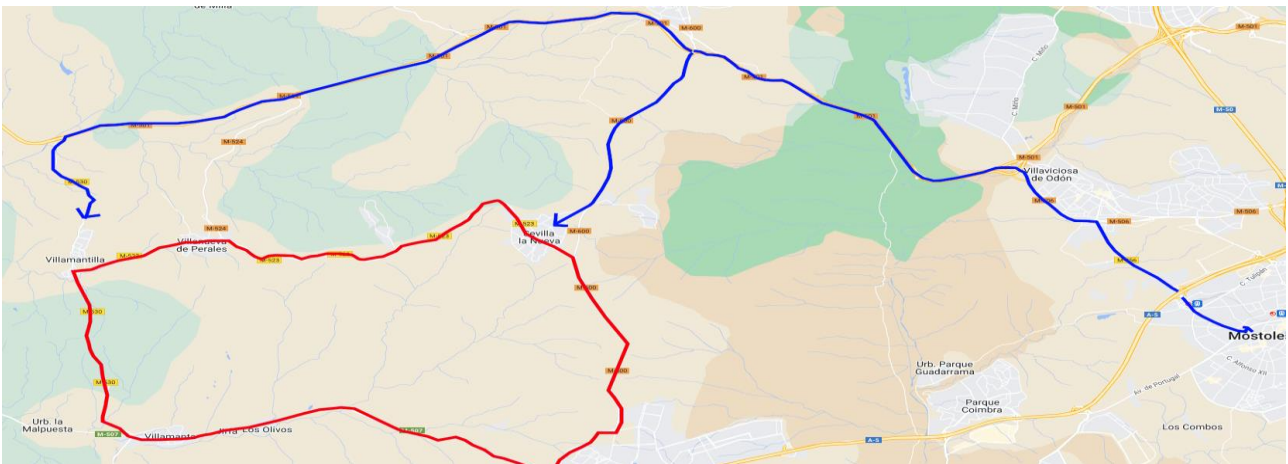

### LA RUTA ALTERNATIVA SERÁ:

**En ambos sentidos:** C/. Granada, Ctra. de Móstoles a Villaviciosa, M-506, M-501, M-600, C/. Sevillanos, darán la vuelta para continuar hasta final en los Manantiales

**Parte de Móstoles, Coímbra y Navalcarnero se quedan sin servicio de 09:00 a 15:00h**

## LÍNEA 531A

MÓSTOLES (Hospital Rey Juan Carlos) - NAVALCARNERO - VILLAMANTILLA

Según nos comunican guardia civil y policia municipal de Sevilla la Nueva, por un gran evento deportivo, el **viernes día 23 de junio, desde las 09:00 h y hasta a las 15:30h**, se cortará al tráfico las carreteras M-507, M-523, M-530 y M-600.

### LA RUTA ALTERNATIVA SERÁ:

**En ambos sentidos:** C/. Granada, Ctra. de Móstoles a Villaviciosa, M-506, M-501, M-600, C/. Sevillanos, (**Sevilla la Nueva**) darán la vuelta para continuar, M-600, M-501, M-530, Paseo de los Chopos. (**Villamantilla**).

**Parte de Móstoles, Coímbra, Navalcarnero y Villanueva de Perales se quedan sin servicio de 09:00 a 15:00 h.**

Realizara el resto paradas que se encuentre a su paso

Más información: 012 · [www.crtm.es](http://www.crtm.es)