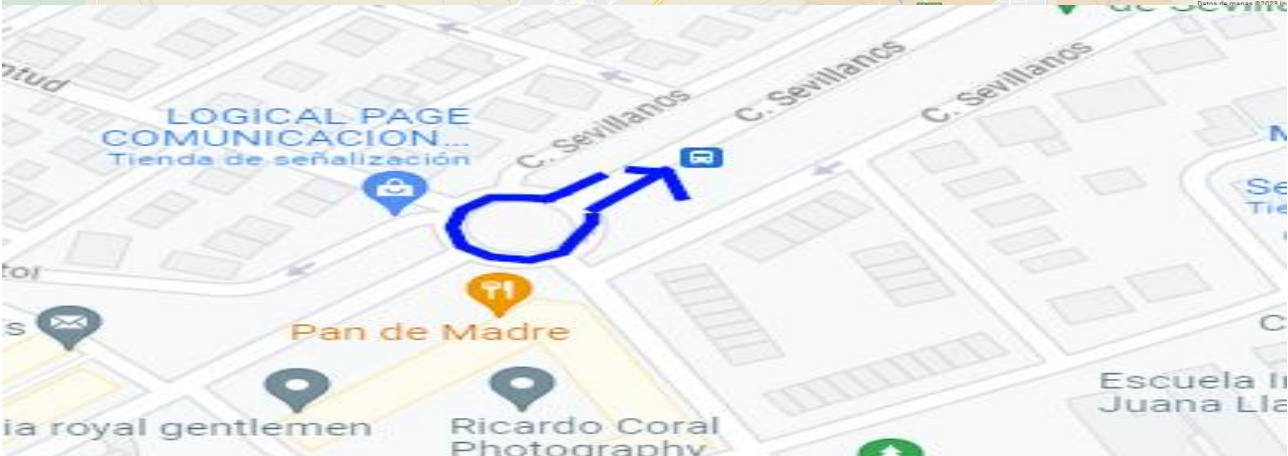

Más información: 012 · www.crtm.es

Tu sistema de transportes