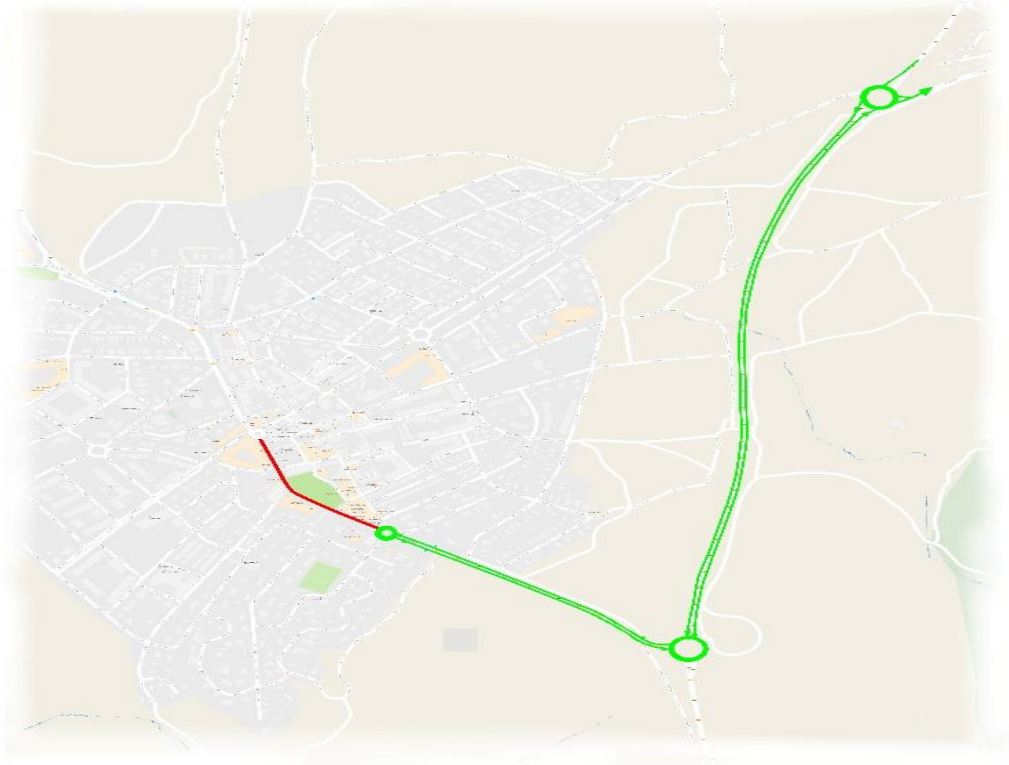

# LINEA 530

NAVALCARNERO-VILLANUEVA DE LA CAÑADA

Según nos comunican guardia civil y policía Municipal de Sevilla la Nueva, debido a un gran evento deportivo, **el jueves día 22 de junio 2023 desde las 18:30 horas y hasta 20:20**, se cortará al tráfico en dicha localidad, calle del General Asensio.

## LA RUTA ALTERNATIVA SERÁ:

En ambos sentidos, circulará por la M-600 realizando exclusivamente las paradas del Hórreo y los Manantiales

Más información: 012 · [www.crtm.es](http://www.crtm.es)

Tu sistema de transportes

# LINEA 531

MÓSTOLES-NAVALCARNERO-SEVILLA LA NUEVA

Según nos comunican guardia civil y policía Municipal de Sevilla la Nueva, debido a un gran evento deportivo, **el jueves día 22 de junio 2023 desde las 18:30 horas y hasta 20:20**, se cortará al tráfico en dicha localidad, calle del General Asensio.

## LINEA 531-A

**MÓSTOLES (Hospital Rey Juan Carlos) - NAVALCARNERO – VILLAMANTILLA**

Según nos comunican guardia civil y policía Municipal de Sevilla la Nueva, debido a un gran evento deportivo, **el jueves día 22 de junio 2023 desde las 18:30 horas y hasta 20:20**, se cortará al tráfico en dicha localidad, calle del General Asensio.