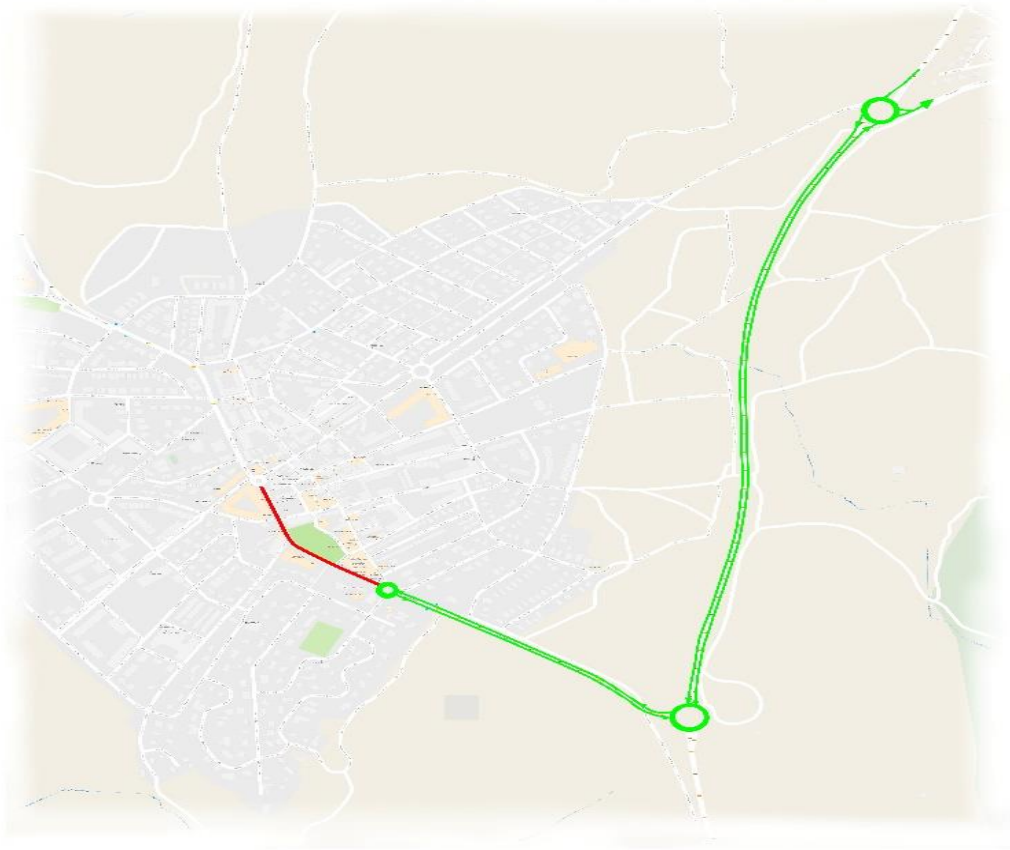

AVISO IMPORTANTE

LINEA 532

MADRID (Colonia Jardín) - SEVILLA LA NUEVA

Según nos comunican guardia civil y policía Municipal de Sevilla la Nueva, debido a un gran evento deportivo, **el jueves día 22 de junio 2023 desde las 18:30 horas y hasta 20:20**, se cortará al tráfico en dicha localidad, calle del General Asensio.

LA RUTA ALTERNATIVA SERÁ:

En ambos sentidos, circulará por la M-600 realizando exclusivamente las paradas del hórreo y los Manantiales

Más información: 012 · www.crtm.es

Tu sistema de transportes